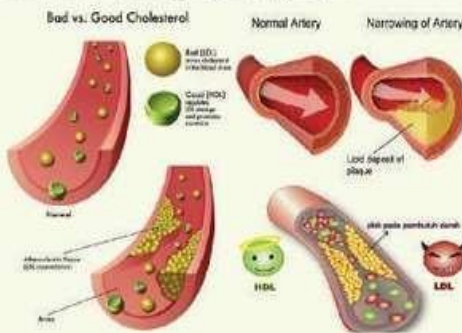

பிரம்மி

Centella asiatica

ஏநல்லிக்காய்

Amla

- ▶ Fortified with BCAAs (Branched Chain Amino Acids) to improve lean body mass & muscle strength
அமினோ ஆசிட்டுகளை அளித்து உடலில் புரதத்தை அதிகப்படுத்தி தசையை வலுப்படுத்துகிறது
- ▶ whey protien improves stamina & strength
உடலை உறுதியாகவும், வலுவாகவும் மாற்றுகிறது.
- ▶ Supports wholesome Nourishment
அனைத்து நோயாளிகளுக்கும் ஆரோக்கிய உணவாகும்
- ▶ Immunity Booster & Supports Cognitive Health.
உடலில் நோய் எதிர்ப்பு சக்தியை அதிகப்படுத்துகிறது.

500 g

INGREDIENTS

Citrus sinensis

Carica papaya

Aloe barbadensis extracts

- ▶ To create necessary warmth to increase metabolism of lipids/fat, carbohydrates at cellular level. உடலில் வளர்சிதை மாற்றத்தின் போது செல்களில் ஏற்படும், புரதம் மாவுச்சத்து மற்றும் கொழுப்பினால் உடல் எடை அதிகரிக்காமல் பாதுகாக்கிறது
- ▶ The granules contain isphagula which is known to swell in the stomach giving a sense of fullness, thereby reducing tendency to over eat. உணவு அதிகமாக உட்கொள்ளும் உணர்வை தவிர்க்கிறது
- ▶ Effectively supports weight management. For best results of weight management தேவையற்ற கொழுப்பை உடலில் இருந்து குறைக்கிறது
- ▶ complement consumption of this product with a healthy life style நல்லதாக்கம், லேசான உணர்வு, நோய் எதிர்ப்பு சக்தி மேம்படும்
- ▶ அதிக நாரச்சத்துள்ள உணவுகள் கொழுப்பு மற்றும் எண்ணெய் குறைவா உள்ள உணவுகள் இவற்றுடன் தகுந்த உடற்பயிற்சி மேற்கொண்டால் அதிகப்படியான எடையை குறைக்க இயலும்.